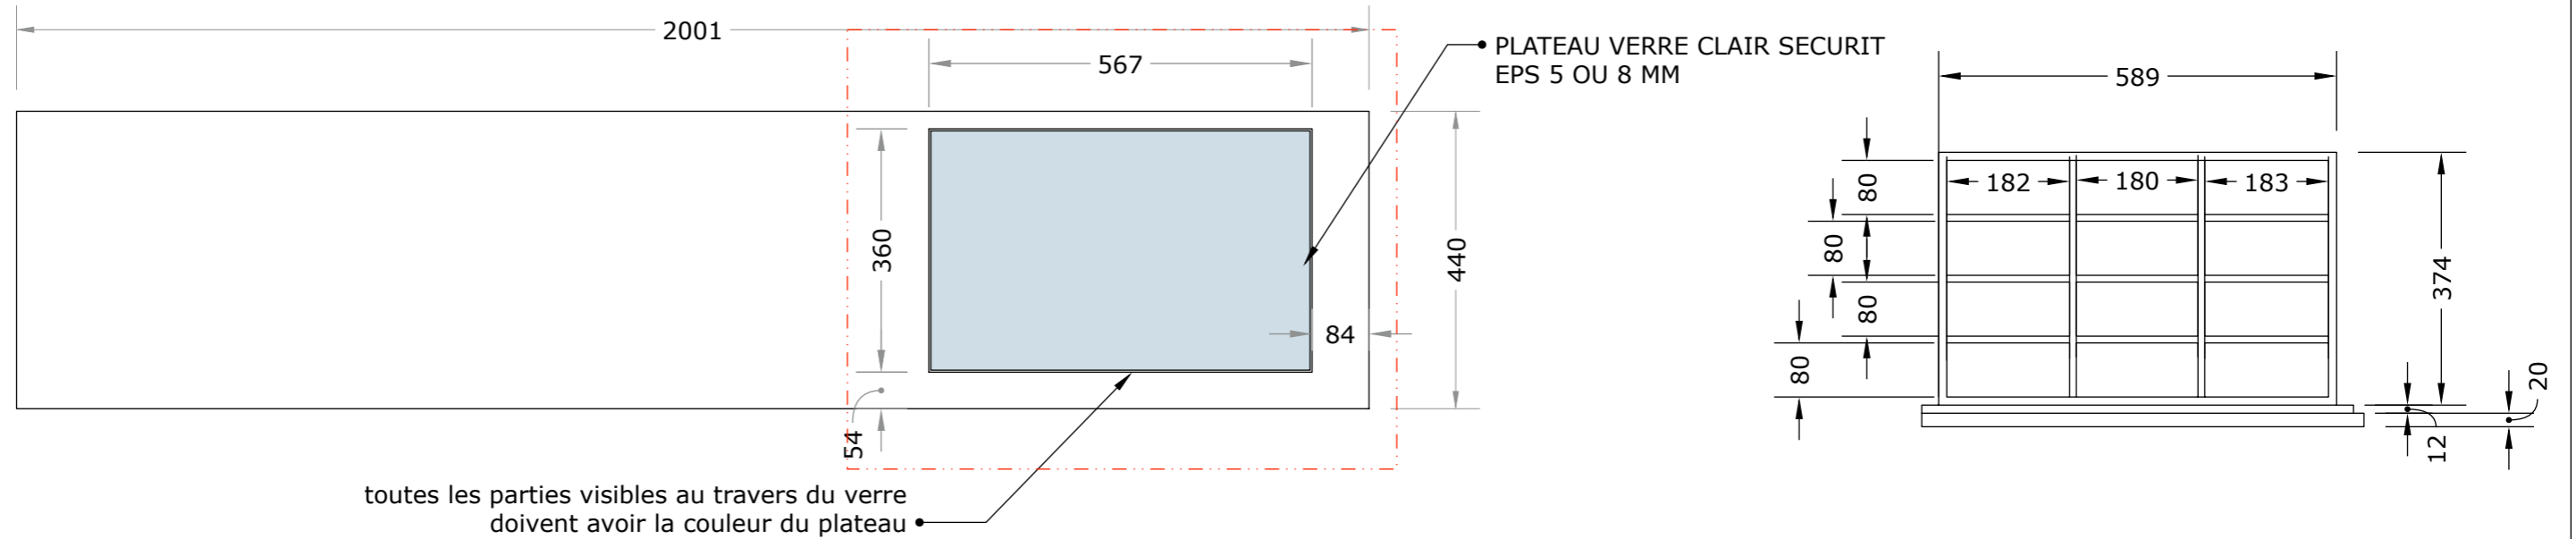

	Alcôve Intérieurs - <a href="http://www.alcoveinterieurs.com">www.alcoveinterieurs.com</a>	<b>Les Lunettes d'Elodie</b> <b>Plan Mobilier // Meuble 3 tiroirs</b>	IND: E	MODIF: Modification Ht plinthe		
	Les plans fournis ne peuvent en aucun cas servir de plans d'executions pour la réalisation de l'ouvrage. Les plans d'executions de travaux seront réalisés et fournis par le maitre d'oeuvre d'execution.		Ce plan est la propriété de Alcôve Intérieurs. Il ne peut être ni reproduit, ni communiqué à des tiers sans autorisation.		DATE: 25/10/2022	CREA: 24/10/2022
			FOLIO: 1/3	ECH: n/a		