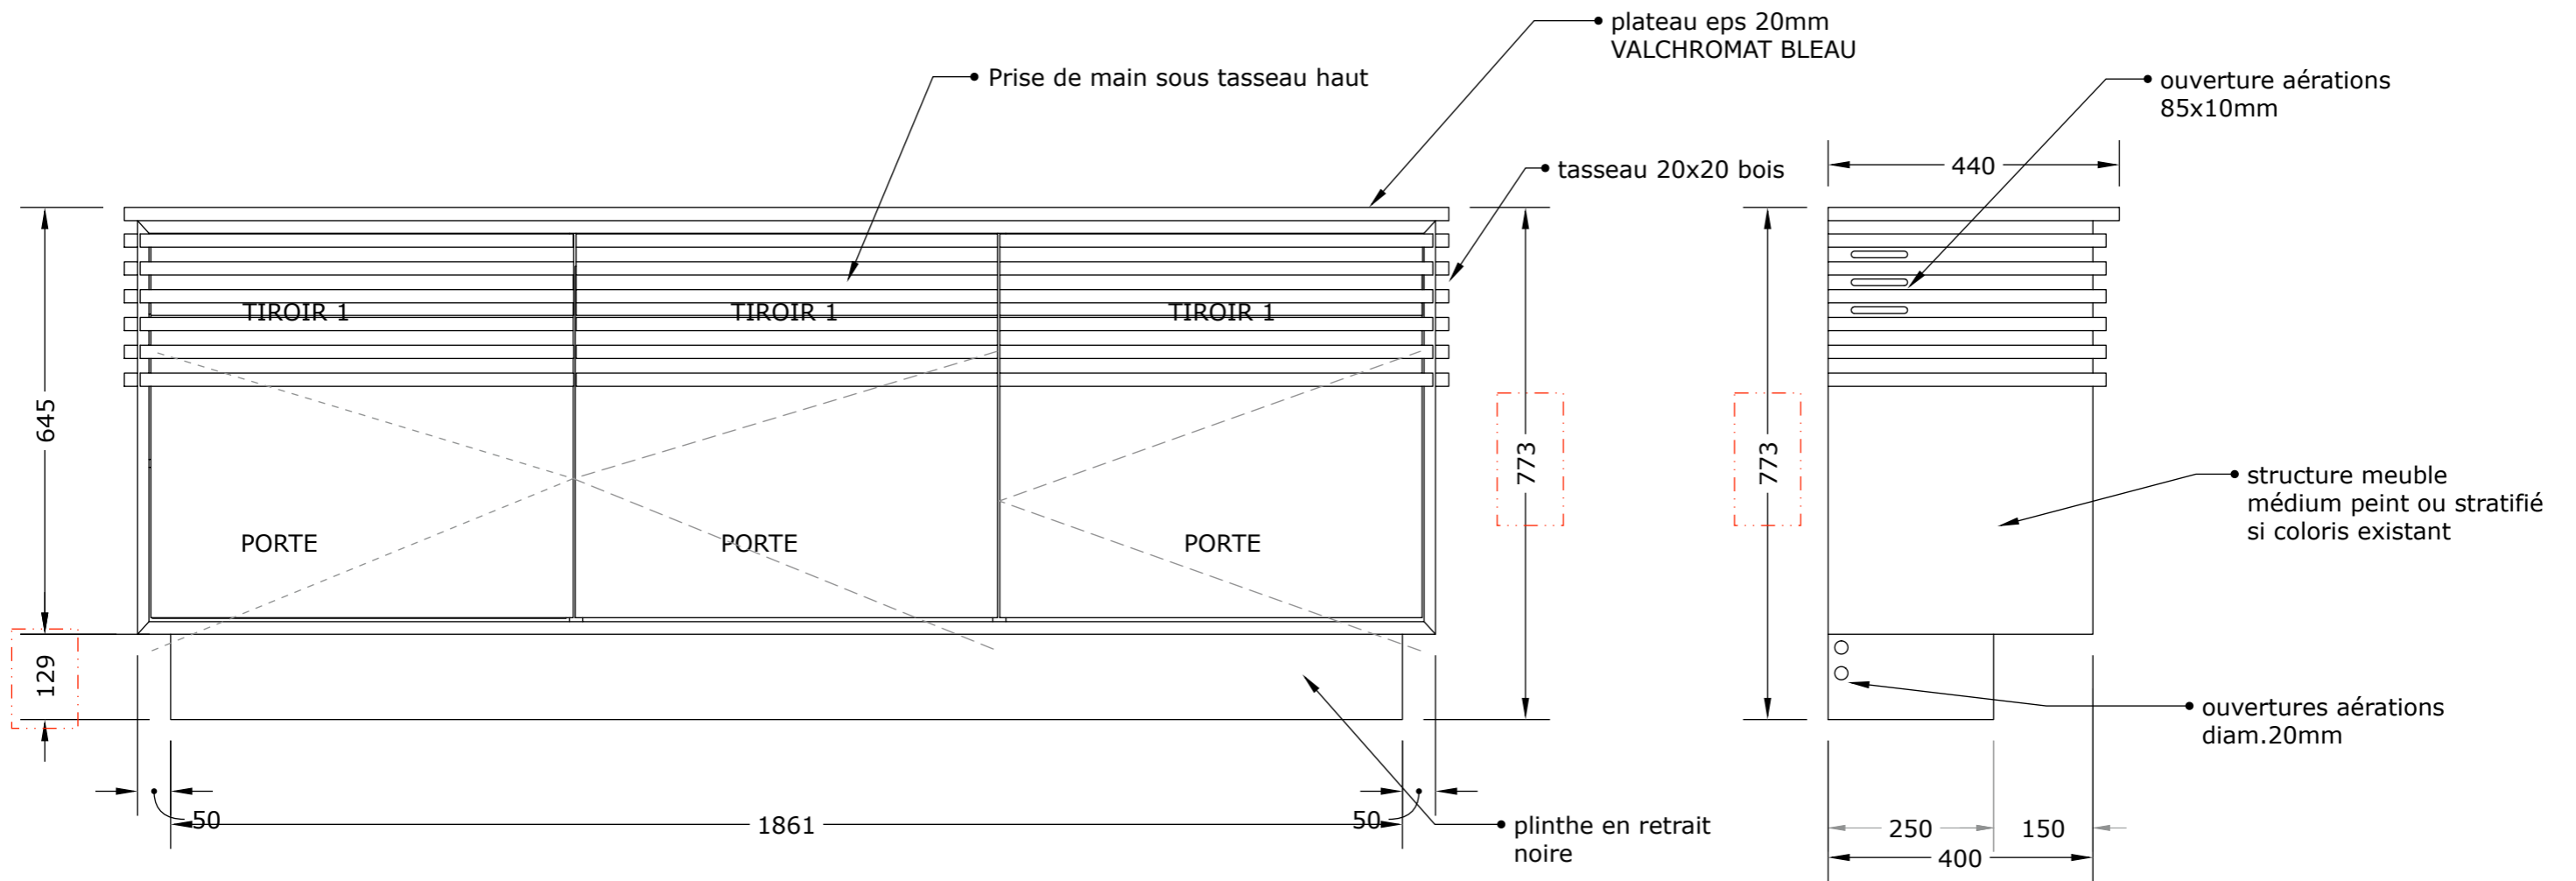

	Alcôve Intérieurs - <a href="http://www.alcoveinterieurs.com">www.alcoveinterieurs.com</a>	<b>Les Lunettes d'Elodie</b> <b>Plan Mobilier // Meuble 3 tiroirs</b>	IND: E	MODIF: Modification Ht plinthe		
	Les plans fournis ne peuvent en aucun cas servir de plans d'executions pour la réalisation de l'ouvrage. Les plans d'executions de travaux seront réalisés et fournis par le maitre d'oeuvre d'execution.		Ce plan est la propriété de Alcôve Intérieurs. Il ne peut être ni reproduit, ni communiqué à des tiers sans autorisation.		DATE: 25/10/2022	CREA: 24/10/2022
			FOLIO: 1/3	ECH: n/a		